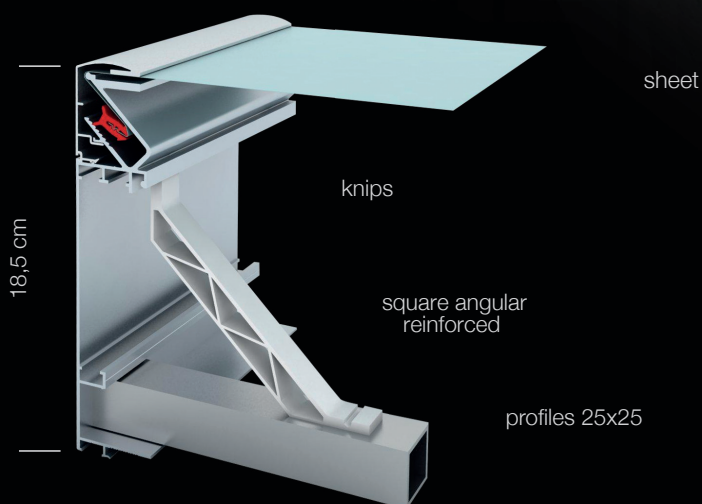

DU-ALL

Du-All sola cara es un compuesto patentado de perfiles de aluminio sometida a un proceso de electrocoloring, adecuado para la realización del uso insignia de caja brillante dual. Du-All es un sistema integrado sólido, fiable, elegante y sofisticado. Permite la instalación de un cartel con la vivienda

la lámina de PVC impresas digitalmente que ya está disponible en el mercado con los cortes de luz más grande que el promedio de los instalados en plexiglás. Gracias a l'eletricolorazione, tiene un excelente agarre y defensa de los agentes atmosféricos y presenta una notable facilidad de montaje y de montaje.