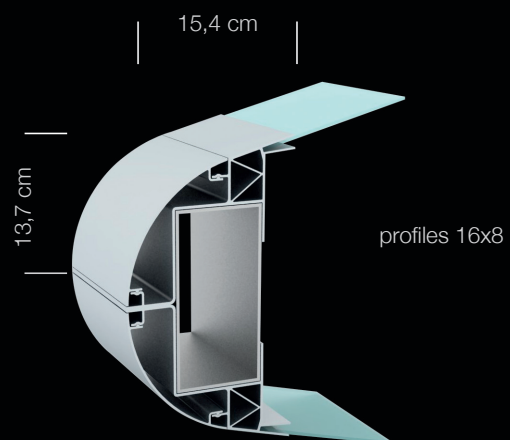

# TOTEM

profiles 80x80

200 cm

profiles 160x80

15,4 cm

13,7 cm

profiles 16x8

Totem enseña aluminio electro-hechos moderna líneas automáticas de corte. Enseña este tipo de es particularmente fuerte, como se ha diseñado para soportar todo tipo de clima y las condiciones climáticas variadas. La estructura está hecha de aluminio electro-no oxidar incluso en presencia de humedad. El Totem tiene un diseño versátil, moderno y original, con su característica forma elíptica. Compuesto de dos idénticos perfi les montado de una manera especular, también se puede utilizar en modo simple.