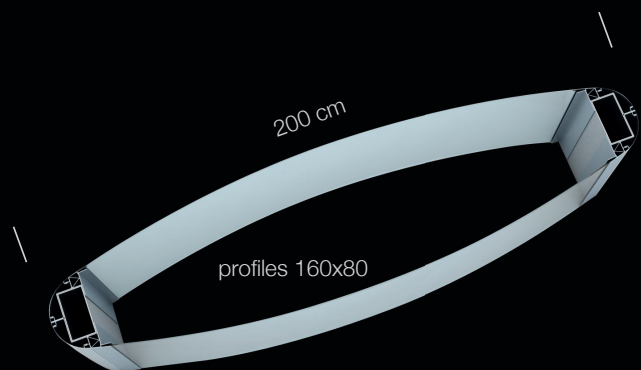

# TOTEM

profiles 80x80

200 cm

profiles 160x80

15,4 cm

13,7 cm

profiles 16x8

Totem enseña aluminio electro-hechos moderna líneas automáticas de corte. Enseña este tipo de es particularmente fuerte, como se ha diseñado para soportar todo tipo de clima y las condiciones climáticas variadas. La estructura está hecha de aluminio electro-no oxidar incluso en presencia de humedad. El Totem tiene un diseño versátil, moderno y original, con su característica forma elíptica. Compuesto de dos idénticos perfi les montado de una manera especular, también se puede utilizar en modo simple.