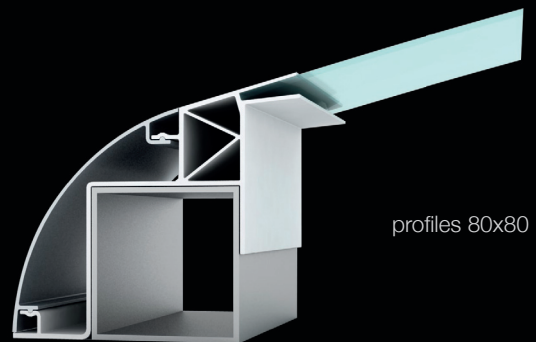

# TOTEM

profiles 80x80

200 cm

profiles 160x80

15,4 cm

13,7 cm

profiles 16x8

Totem enseña aluminio electro-hechos moderna líneas automáticas de corte. Enseña este tipo de es particularmente fuerte, como se ha diseñado para soportar todo tipo de clima y las condiciones climáticas variadas. La estructura está hecha de aluminio electro-no oxidar incluso en presencia de humedad. El Totem tiene un diseño versátil, moderno y original, con su característica forma elíptica. Compuesto de dos idénticos perfi les montado de una manera especular, también se puede utilizar en modo simple.